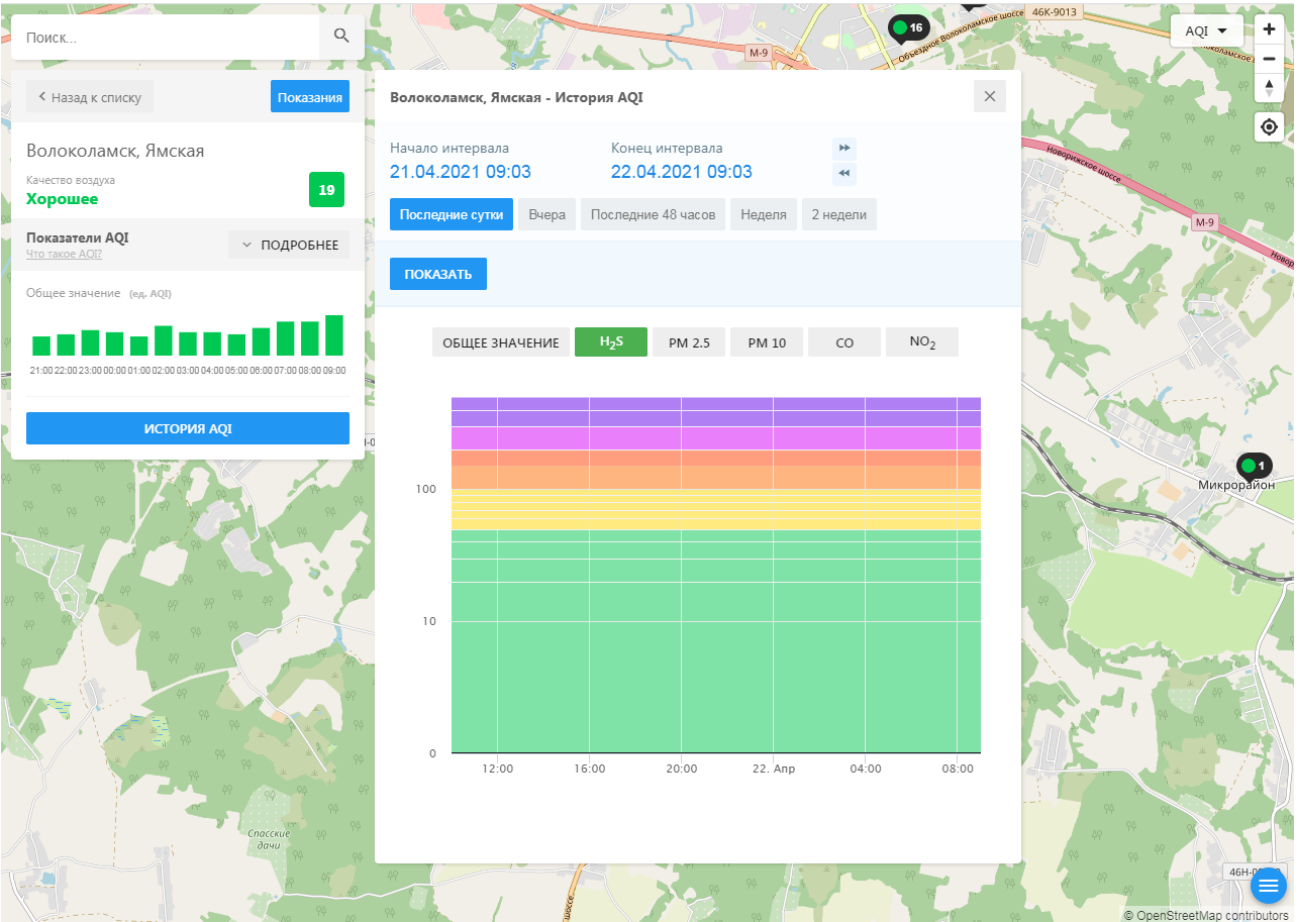

Общее значение (ед. AQI)

21:00 22:00 23:00 00:00 01:00 02:00 03:00 04:00 05:00 06:00 07:00 08:00 09:00

**ИСТОРИЯ AQI**

**Волоколамск, Ямская - История AQI**

Начало интервала: 21.04.2021 09:03    Конец интервала: 22.04.2021 09:03

Последние сутки    Вчера    Последние 48 часов    Неделя    2 недели

**ПОКАЗАТЬ**

ОБЩЕЕ ЗНАЧЕНИЕ    H<sub>2</sub>S    PM 2.5    PM 10    CO    NO<sub>2</sub>

100

10

0

12:00    16:00    20:00    22. Apr    04:00    08:00

Микрорайон

46H-0

© OpenStreetMap contributors

Поиск...

Волоколамск, Ямская

Качество воздуха **Хорошее** 19

Показатели AQI  
Что такое AQI? ПОДРОБНЕЕ

Общее значение (ед. AQI)