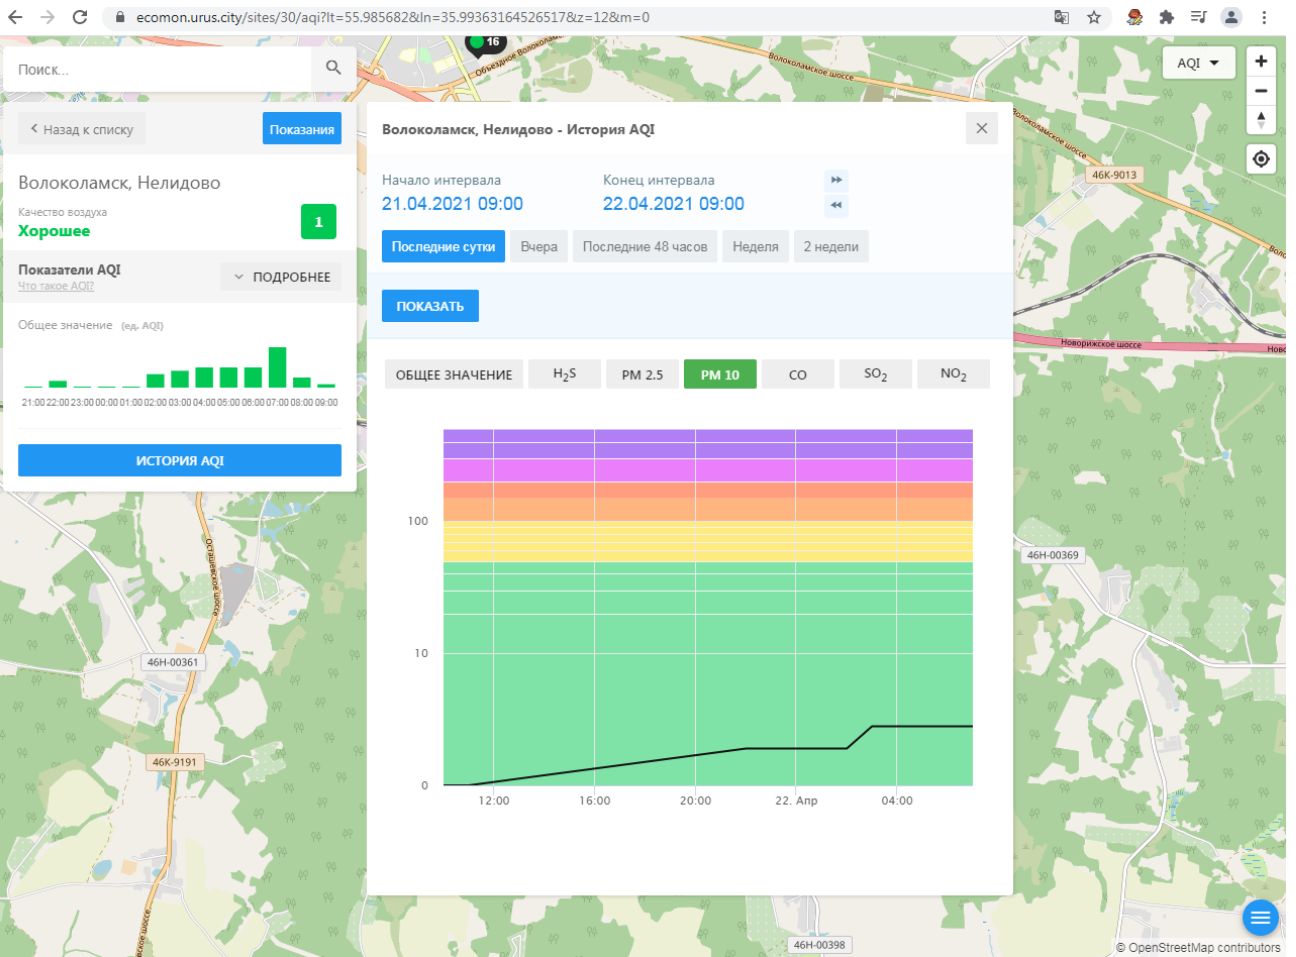

Поиск...

Волоколамск, Нелидово

Качество воздуха **Хорошее** 1

Показатели AQI

Общее значение (ед. AQI)

ИСТОРИЯ AQI

Волоколамск, Нелидово - История AQI

Начало интервала: 21.04.2021 09:00  
Конец интервала: 22.04.2021 09:00

Последние сутки | Вчера | Последние 48 часов | Неделя | 2 недели

ПОКАЗАТЬ

ОБЩЕЕ ЗНАЧЕНИЕ | H<sub>2</sub>S | **PM 2.5** | PM 10 | CO | SO<sub>2</sub> | NO<sub>2</sub>

© OpenStreetMap contributors

ecomon.urus.city/sites/30/aqi?lt=55.985682&ln=35.99363164526517&z=12&m=0

Поиск...

Волоколамск, Нелидово

Качество воздуха **Хорошее** 1

Показатели AQI Что такое AQI? ПОДРОБНЕЕ

Общее значение (ед. AQI)

ИСТОРИЯ AQI

Волоколамск, Нелидово - История AQI

Начало интервала: 21.04.2021 09:00    Конец интервала: 22.04.2021 09:00