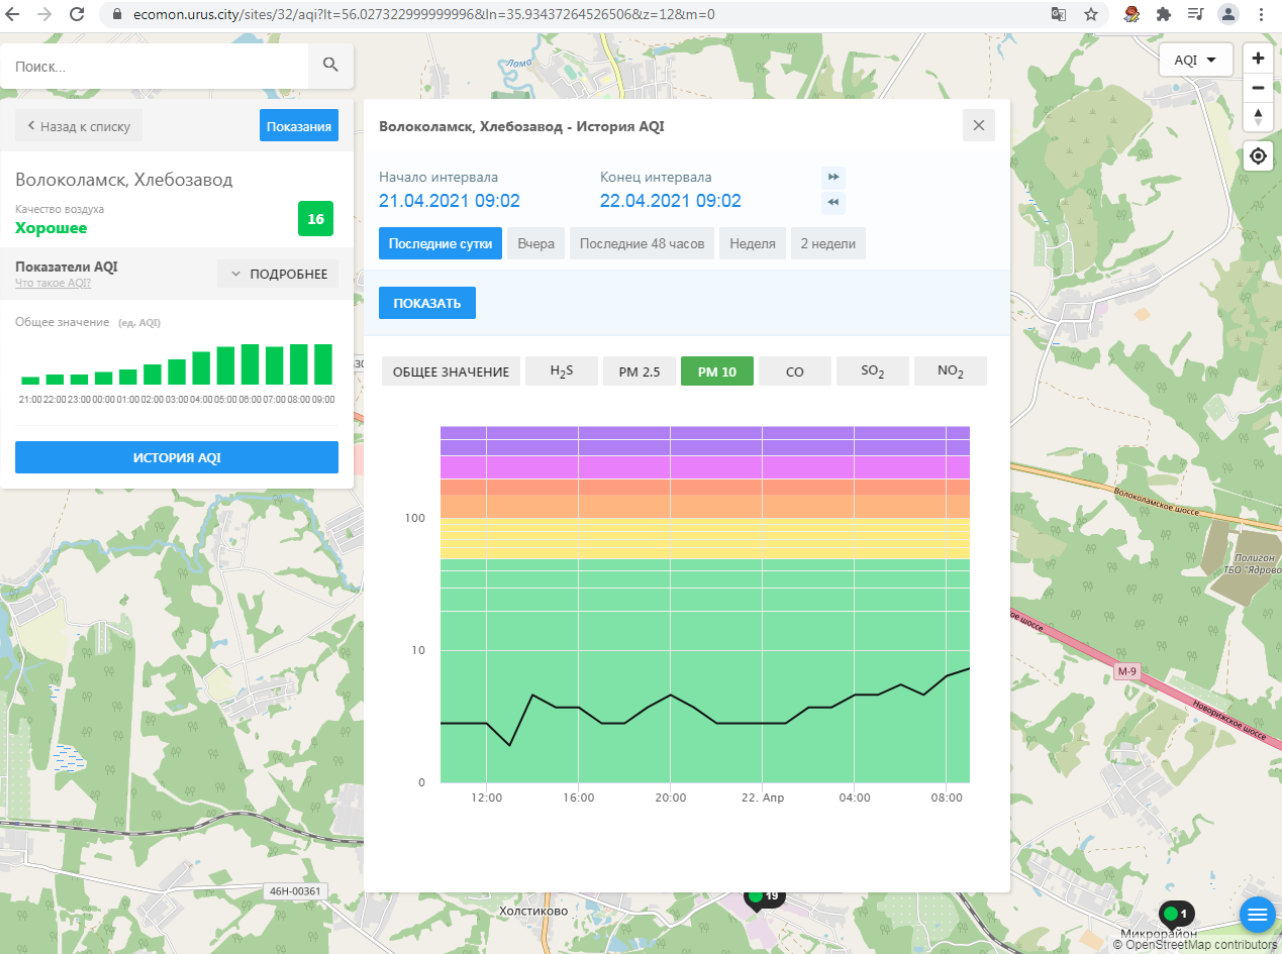

Поиск...

Волоколамск, Хлебозавод

Качество воздуха **Хорошее** 16

Показатели AQI Что такое AQI? ПОДРОБНЕЕ

Общее значение (ед. AQI)

ИСТОРИЯ AQI

Волоколамск, Хлебозавод - История AQI

Начало интервала: 21.04.2021 09:02    Конец интервала: 22.04.2021 09:02

Последние сутки    Вчера    Последние 48 часов    Неделя    2 недели

ПОКАЗАТЬ

ОБЩЕЕ ЗНАЧЕНИЕ    **H<sub>2</sub>S**    PM 2.5    PM 10    CO    SO<sub>2</sub>    NO<sub>2</sub>

Time	H <sub>2</sub> S	PM 2.5	PM 10	CO	SO <sub>2</sub>	NO <sub>2</sub>
12:00	Low	Low	Low	Low	Low	Low
16:00	Low	Low	Low	Low	Low	Low
20:00	Low	Low	Low	Low	Low	Low
22:00	Low	Low	Low	Low	Low	Low
04:00	Low	Low	Low	Low	Low	Low
08:00	Low	Low	Low	Low	Low	Low

Поиск...

Волоколамск, Хлебозавод

Качество воздуха **Хорошее** 16

Показатели AQI  
Что такое AQI? [ПОДРОБНЕЕ](#)

Общее значение (ед. AQI)

ИСТОРИЯ AQI

Волоколамск, Хлебозавод - История AQI

Начало интервала: 21.04.2021 09:02  
Конец интервала: 22.04.2021 09:02