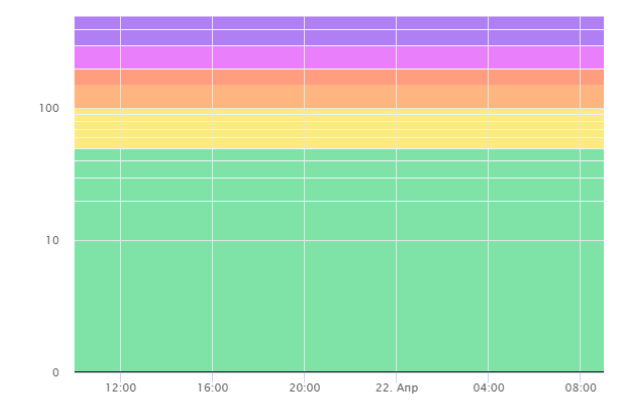

Поиск...

Назад к списку Показания

Волоколамск, Хлебозавод

Качество воздуха **Хорошее** 16

Показатели AQI Что такое AQI ПОДРОБНЕЕ

Общее значение (ед. AQI)

ИСТОРИЯ AQI

Волоколамск, Хлебозавод - История AQI

Начало интервала: 21.04.2021 09:02 Конец интервала: 22.04.2021 09:02

Последние сутки Вчера Последние 48 часов Неделя 2 недели

ПОКАЗАТЬ

ОБЩЕЕ ЗНАЧЕНИЕ H₂S PM 2.5 PM 10 CO SO₂ NO₂

46Н-00361

Холстиково

Микрорайон
© OpenStreetMap contributors