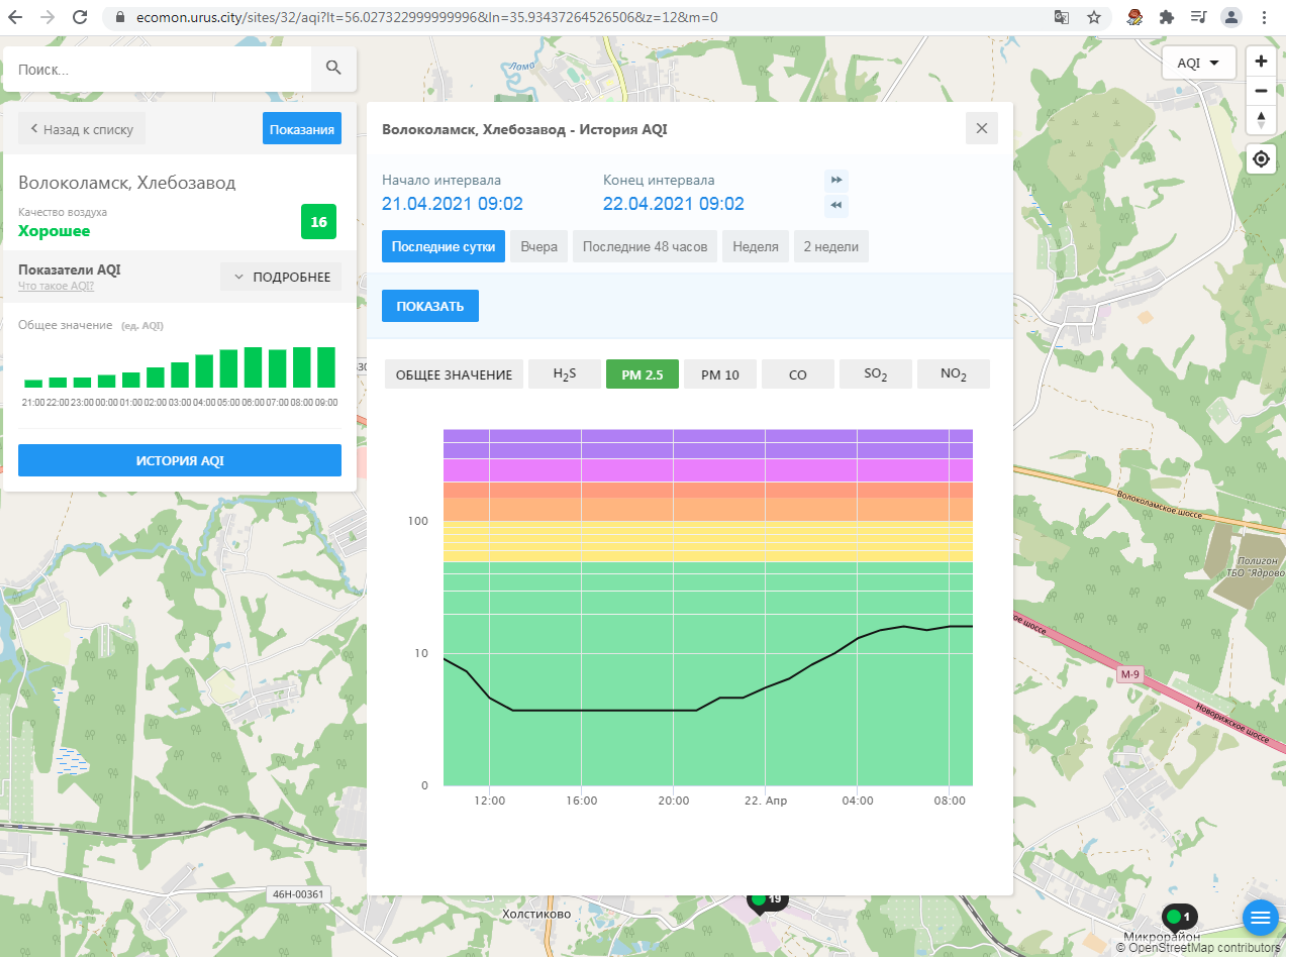

Поиск...

Волоколамск, Хлебозавод

Качество воздуха **Хорошее** 16

Показатели AQI Что такое AQI? ПОДРОБНЕЕ

Общее значение (ед. AQI)

ИСТОРИЯ AQI

Волоколамск, Хлебозавод - История AQI

Начало интервала: 21.04.2021 09:02    Конец интервала: 22.04.2021 09:02

Последние сутки    Вчера    Последние 48 часов    Неделя    2 недели

ПОКАЗАТЬ

ОБЩЕЕ ЗНАЧЕНИЕ    **H<sub>2</sub>S**    PM 2.5    PM 10    CO    SO<sub>2</sub>    NO<sub>2</sub>

Time	H <sub>2</sub> S	PM 2.5	PM 10	CO	SO <sub>2</sub>	NO <sub>2</sub>
12:00	Low	Low	Low	Low	Low	Low
16:00	Low	Low	Low	Low	Low	Low
20:00	Low	Low	Low	Low	Low	Low
22:00	Low	Low	Low	Low	Low	Low
04:00	Low	Low	Low	Low	Low	Low
08:00	Low	Low	Low	Low	Low	Low